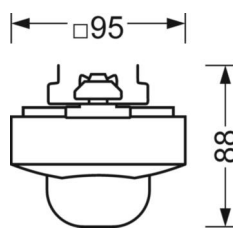

электротехника

Балласт	easy24
сетевое напряжение	230V/50Hz

Механика

цвет корпуса	белый стандартный для электротехники RAL 9016
размеры (LxWxH/DxH)	765mm x 95mm x 88mm
вес (нетто)	0.9kg
Вид монтажа	сборка трековых систем, Потолочная световая конструкция, Структура подвесного светильника

размеры

L	765 mm	Длина
W	95 mm	Ширина
H	88 mm	Высота

DEEP-LINK

<https://www.regiolux.de/ru/article/19150700240>

LC SYSTEM

параметры

Regiolux Классификация	netlife easy
Управляющий сигнал	DALI2 (деталь 303, 304), сигнал от подчиненного устройства
коммуникация	проводное подключение
Сенсорная техника	PIR - passive infrared
Монтажная высота (мере/макс)	4m в 14m
Совместимость системы	easy23, центральные контроллеры DALI2
Мощность системы DALI	6mA
Расширение системы	easy24
приложение	промышленность, логистика, коридоры, гаражи
Функция	Распознавание движения, регулирование в зависимости от дневного света

Область обнаружения

Монтажная высота	5m	10m	14m
Ø макс. посадки[S]	-	-	-
Ø макс. радиальный[R]	11m	14,5m	-
Ø макс. тангенциальный[T]	34,5m	28m	20m